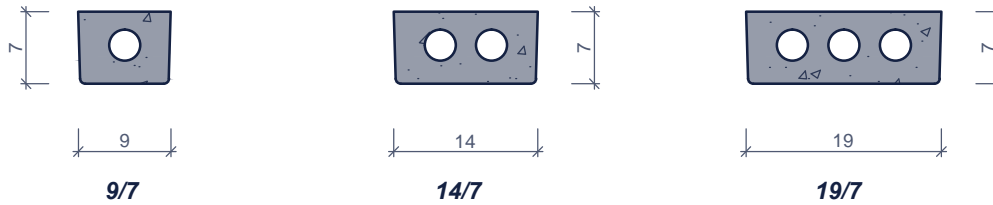

Application:
Le prélindeau est une pièce de coffrage perdu formant linteau avec la maçonnerie située au-dessus de l'ouverture de porte.

doorsnede
coupe

vooraanzicht
vue frontale

(a) = min. 10cm indien $l \leq 1m$ / (a) = 10cm minimum pour $l \leq 1m$
(a) = min. 20cm indien $l > 1m$ / (a) = 20cm minimum pour $l > 1m$

(*) L moet steeds een veelvoud van 20cm zijn.
(*) L doit toujours être un multiple de 20cm.

Kenmerken		Caractéristiques	
breedte x hoogte largeur x hauteur (cm)	lengte longueur (cm)	gewicht poid (kg)	verpakking emballage (stuk/pak) (pc/pac)
9 x 7	100	12	18
9 x 7	120	14	18
9 x 7	140	17	18
9 x 7	160	19	18
9 x 7	180	22	18
9 x 7	200	24	18
9 x 7	220	26	18
9 x 7	240	29	18
9 x 7	260	31	18
9 x 7	300	36	18
9 x 7	340	41	18

Kenmerken		Caractéristiques	
breedte x hoogte largeur x hauteur (cm)	lengte longueur (cm)	gewicht poid (kg)	verpakking emballage (stuk/pak) (pc/pac)
14 x 7	100	18	12
14 x 7	120	22	12
14 x 7	140	25	12
14 x 7	160	29	12
14 x 7	180	32	12
14 x 7	200	36	12
14 x 7	220	40	12
14 x 7	240	43	12
14 x 7	260	47	12
14 x 7	300	54	12
14 x 7	340	61	12

Kenmerken		Caractéristiques	
breedte x hoogte largeur x hauteur (cm)	lengte longueur (cm)	gewicht poid (kg)	verpakking emballage (stuk/pak) (pc/pac)
19 x 7	100	23	9
19 x 7	120	28	9
19 x 7	140	32	9
19 x 7	160	37	9
19 x 7	180	41	9
19 x 7	200	46	9
19 x 7	220	51	9
19 x 7	240	55	9
19 x 7	260	60	9
19 x 7	300	69	9
19 x 7	340	78	9