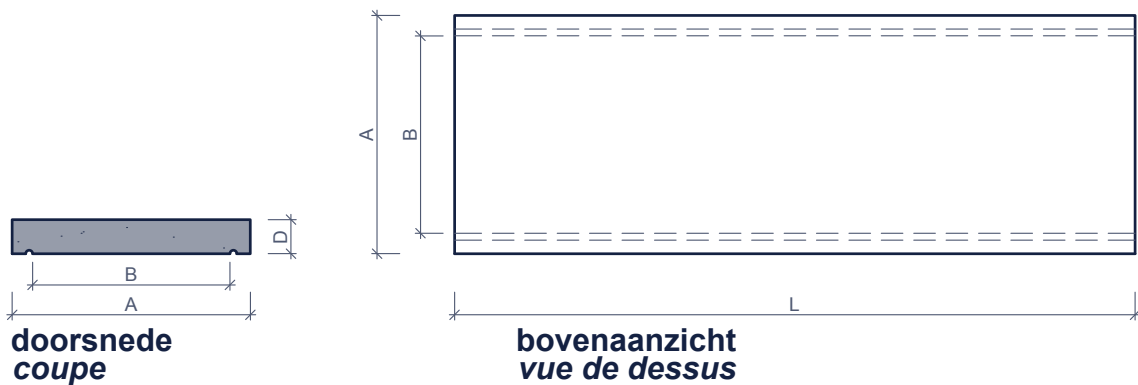

MUURKAPPEN

COUVRE-MURS

vlakke muurkappen

couvre-murs plats

Toepassing:
 De muurkappen geven uw muurafwerking
 een exceptionele elegantie.

Application:
 Les couvre-murs confèrent à vos murets une finition
 d'une exceptionnelle élégance.

Kenmerken	VLAKKE / PLATS				Caractéristiques	
type	breedte A largeur A (cm)	breedte B largeur B (cm)	dikte D épaisseur D (cm)	lengte L longueur L (cm)	gewicht (kg/st) poids (kg/pc)	st/pal pc/pal
glad grijs gris glacé						
PLAT 25/100	25	17,5	5	100	27,0	30
PLAT 30/100	30	22,5	5	100	33,5	30
PLAT 35/100	35	26,5	5	100	38,0	30
PLAT 40/100	40	33,5	5	100	45,0	30
PLAT 50/100	50	43,5	5	100	55,0	20

afmetingen in cm - wijzigingen voorbehouden
 dimensions en cm - sous réserve de modifications