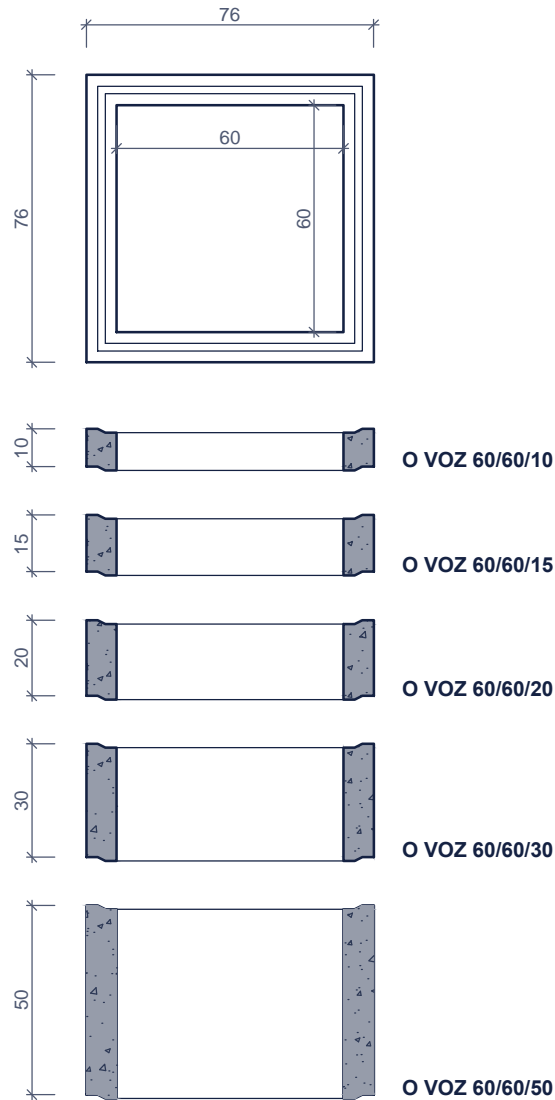

OPZETSTUKKEN B125 REHAUSSES B125

Kenmerken OPZETSTUKKEN B125		Caractéristiques REHAUSSES B125		
type	buiten afmetingen <i>dimensions extérieur</i> (cm)	binnen afmetingen <i>dimensions intérieur</i> (cm)	hoogte <i>hauteur</i> (cm)	gewicht (kg/st) <i>poids (kg/pc)</i>
O VOZ 60/60/10	76 x 76	60 x 60	10	52
O VOZ 60/60/15	76 x 76	60 x 60	15	78
O VOZ 60/60/20	76 x 76	60 x 60	20	104
O VOZ 60/60/30	76 x 76	60 x 60	30	156
O VOZ 60/60/50	76 x 76	60 x 60	50	261

afmetingen in cm - wijzigingen voorbehouden
 dimensions en cm - sous réserve de modifications