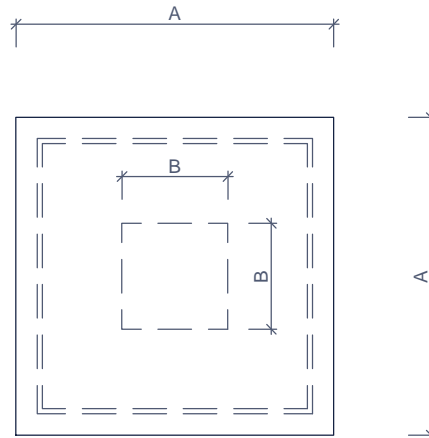

SCHOORSTENEN FOYERS ET CHEMINÉES schouwdekstenen dalles de cheminée avec larmier

Toepassing:
 Voorzien van een waterlijst is de schouwdeksteen het ideale aansluitstuk tussen het schouweinde en de trekregelaar (rookzuiger)

Application:
 Equipé de larmiers la dalle de cheminée est le connecteur idéal entre le cheminée et le régulateur ventilor.

bovenaanzicht
 vue de dessus

| Kenmerken SCHOUWDEKSTENEN | | Caractéristiques DALLES DE CHEMINÉE AVEC LARMIER | | | |
|--------------------------------|------------------------------------------|-----------------------------------------------------|--------------------------|----------------------------------|------------------|
| type | afmetingen (A) dimensions (A) (cm) | opening (B) ouverture (B) (cm) | dikte largeur (cm) | gewicht (kg/st) poids (kg/pc) | st/pal pc/pal |
| zonder opening dalle pleine | 60 x 60 | - | 5/4 | 35 | 10 |
| | 70 x 70 | - | 5/4 | 49 | 10 |
| met opening avec ouverture | 60 x 60 | 20 x 20 | 5/4 | 33 | 10 |
| | 70 x 70 | 20 x 20 | 5/4 | 47 | 10 |
| | 70 x 70 | 25 x 25 | 5/4 | 45 | 10 |

afmetingen in cm - wijzigingen voorbehouden
 dimensions en cm - sous réserve de modifications