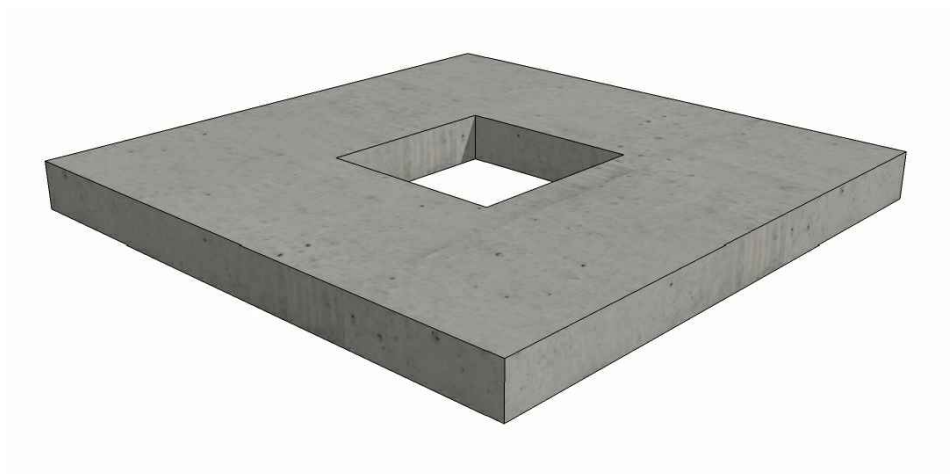

SCHOORSTENEN FOYERS ET CHEMINÉES schouwdekstenen dalles de cheminée avec larmier

Toepassing:
 Voorzien van een waterlijst is de schouwdeksteen het ideale aansluitstuk tussen het schouweinde en de trekregelaar (rookzuiger)

Application:
 Equipé de larmiers la dalle de cheminée est le connecteur idéal entre le cheminée et le régulateur ventilor.

bovenaanzicht
 vue de dessus

| Kenmerken SCHOUWDEKSTENEN | | Caractéristiques DALLES DE CHEMINÉE AVEC LARMIER | | | |
|--------------------------------|------------------------------------------|-----------------------------------------------------|--------------------------|----------------------------------|------------------|
| type | afmetingen (A) dimensions (A) (cm) | opening (B) ouverture (B) (cm) | dikte largeur (cm) | gewicht (kg/st) poids (kg/pc) | st/pal pc/pal |
| zonder opening dalle pleine | 60 x 60 | - | 5/4 | 35 | 10 |
| | 70 x 70 | - | 5/4 | 49 | 10 |
| met opening avec ouverture | 60 x 60 | 20 x 20 | 5/4 | 33 | 10 |
| | 70 x 70 | 20 x 20 | 5/4 | 47 | 10 |
| | 70 x 70 | 25 x 25 | 5/4 | 45 | 10 |

afmetingen in cm - wijzigingen voorbehouden
 dimensions en cm - sous réserve de modifications