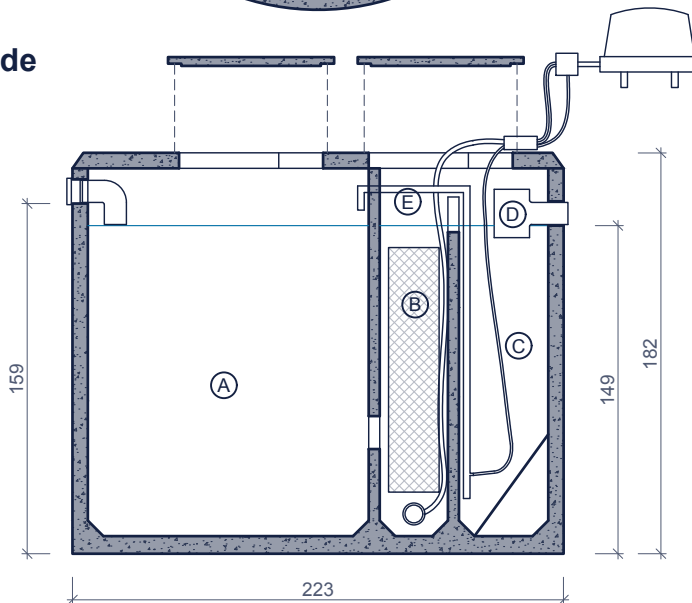

doorsnede
coupe

- (A) voorbezinkingsput ontvetter 3.000L
décanteur dégraisseur prédigesteur 3.000L
- (B) reactor
réacteur
- (C) nabezinkput met conus
postdécanteur avec cône
- (D) ingebouwde bemonsteringsvak
chambre de prélèvement incorporée - diam. 160 mm
- (E) recirculatie airlift - diam. 25 mm
recirculation airlift

afmetingen in cm - wijzigingen voorbehouden
dimensions en cm - sous réserve de modifications