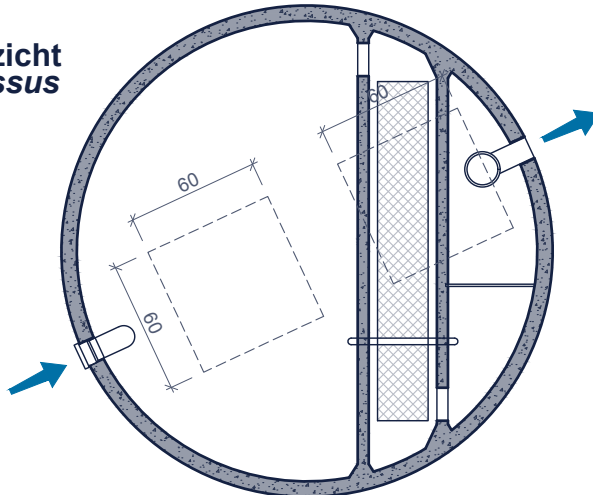

Inclusief/Inclus:

Suppressor met airlift
+ 20m flexibele leiding
*Surpresseur avec airlift
+ 20m tuyau flexible*

Suppressor in een verlucht lokaal naar keuze te plaatsen
Surpresseur à installer dans un local ventilé au choix

doorsnede
coupe

- (A) voorbezinkingsput ontvetter 3.000L
décanteur dégraisseur prédigesteur 3.000L
- (B) reactor
réacteur
- (C) nabezinkput met conus
postdécanteur avec cône
- (D) ingebouwde bemonsteringsvak
chambre de prélèvement incorporée - diam. 160 mm
- (E) recirculatie airlift - diam. 25 mm
recirculation airlift

afmetingen in cm - wijzigingen voorbehouden
dimensions en cm - sous réserve de modifications