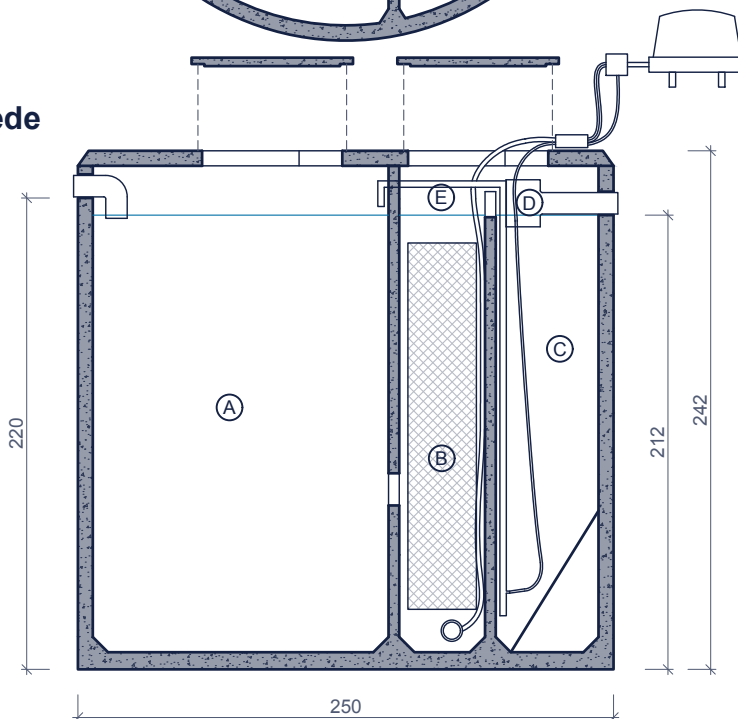

doorsnede coupe

- (A) voorbezinkingsput ontvetter 5.400L *décauteur dégraisseur prédigesteur 5.400L*
- (B) reactor *réacteur*
- (C) nabezinkput met conus *postdécanteur avec cône*
- (D) ingebouwde bemonsteringsvak - diam. 160mm *chambre de prélèvement incorporée - diam. 160 mm*
- (E) recirculatie airlift - diam. 25 mm *recirculation airlift - diam. 25 mm*

afmetingen in cm - wijzigingen voorbehouden
dimensions en cm - sous réserve de modifications