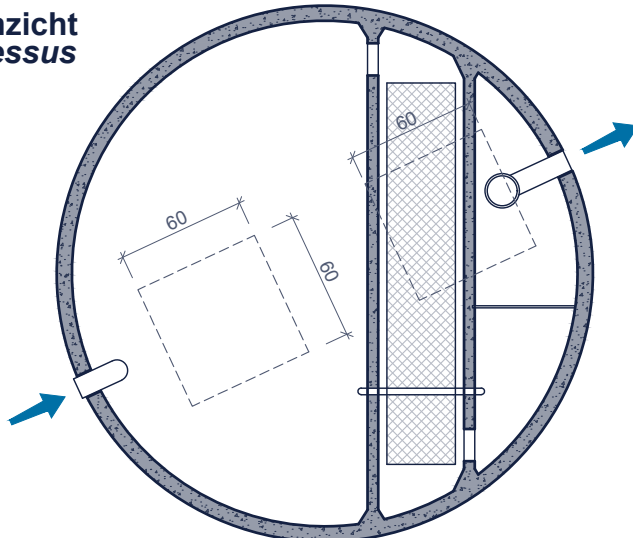

Inclusief/Inclus:

Surpressor met airlift
+ 20m flexibele leiding
*Surpresseur avec airlift
+ 20m tuyau flexible*

Surpressor in een verlucht lokaal naar keuze te plaatsen
Surpresseur à installer dans un local ventilé au choix

doorsnede coupe

- (A) voorbezinkingsput ontvetter 5.400L *décauteur dégraisseur prédigesteur 5.400L*
- (B) reactor *réacteur*
- (C) nabezinkput met conus *postdécanteur avec cône*
- (D) ingebouwde bemonsteringsvak - diam. 160mm *chambre de prélèvement incorporée - diam. 160 mm*
- (E) recirculatie airlift - diam. 25 mm *recirculation airlift - diam. 25 mm*

afmetingen in cm - wijzigingen voorbehouden
dimensions en cm - sous réserve de modifications