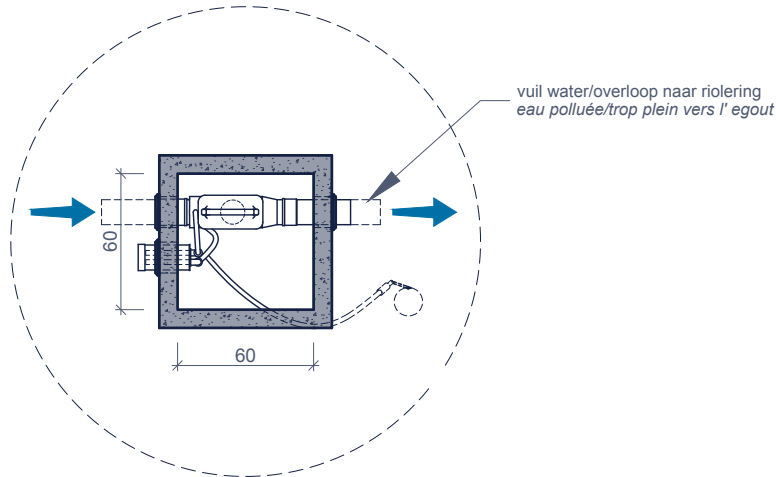

COMBI 450
COMBI 450

triDENT
inside

bovenaanzicht
vue de dessus

doorsnede
coupe

Inclusief/Inclus:

Opzetstuk 60/E76
Rehausse 60/E76

Filter
Filtre

Rustige toevoer
Arrivée calme

Drijvende aanzuigleiding
Aspiration flottante

Sproeikop voor filter
Tête de rinçage

betonnen deksel 70x70x4cm
Couverture en béton 70x70x4cm

Toebehoren in optie:
Accessoires en option:

Schachtelementen
Rehaussees