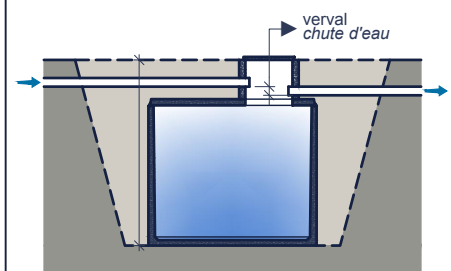

COMBI 450
COMBI 450

triDENT
inside

bovenaanzicht
vue de dessus

doorsnede
coupe

Inclusief/Inclus:

Opzetstuk 60/E76
Rehausse 60/E76

Filter
Filtre

Rustige toevoer
Arrivée calme

Drijvende aanzuigleiding
Aspiration flottante

Sproeikop voor filter
Tête de rinçage

betonnen deksel 70x70x4cm
Couverture en béton 70x70x4cm

Toebehoren in optie:
Accessoires en option:

Schachtelementen
Rehaussees

Verzwaarde afdekplaat
Couverture renforcé

Pompen
Pompes

Principe

Plaatsingsvoorschriften op aanvraag
Prescriptions de pose sur demande