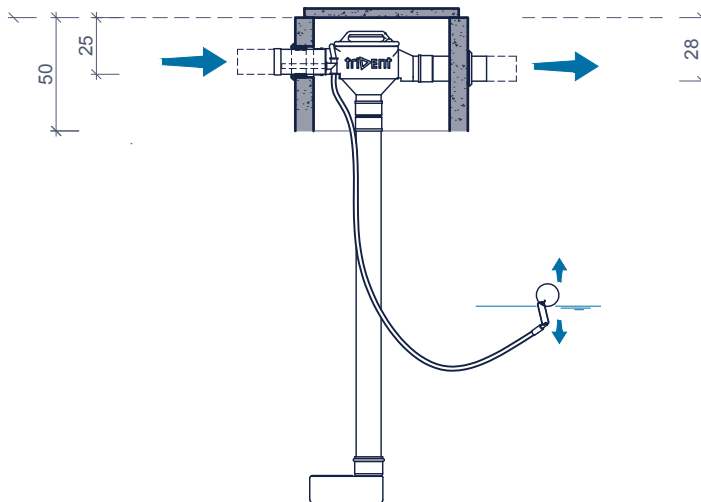

COMBI 450
COMBI 450

triDENT
inside

bovenaanzicht
vue de dessus

doorsnede
coupe

Inclusief/Inclus:

Opzetstuk 60/E76
Rehausse 60/E76

Filter
Filtre

Rustige toevoer
Arrivée calme

Drijvende aanzuigleiding
Aspiration flottante

Sproeikop voor filter
Tête de rinçage

betonnen deksel 70x70x4cm
Couverture en béton 70x70x4cm

Toebehoren in optie:
Accessoires en option:

Schachtelementen
Rehaussees

Verzwaarde afdekplaat
Couverture renforcé

Pompen
Pompes

Principe

Plaatsingsvoorschriften op aanvraag
Prescriptions de pose sur demande