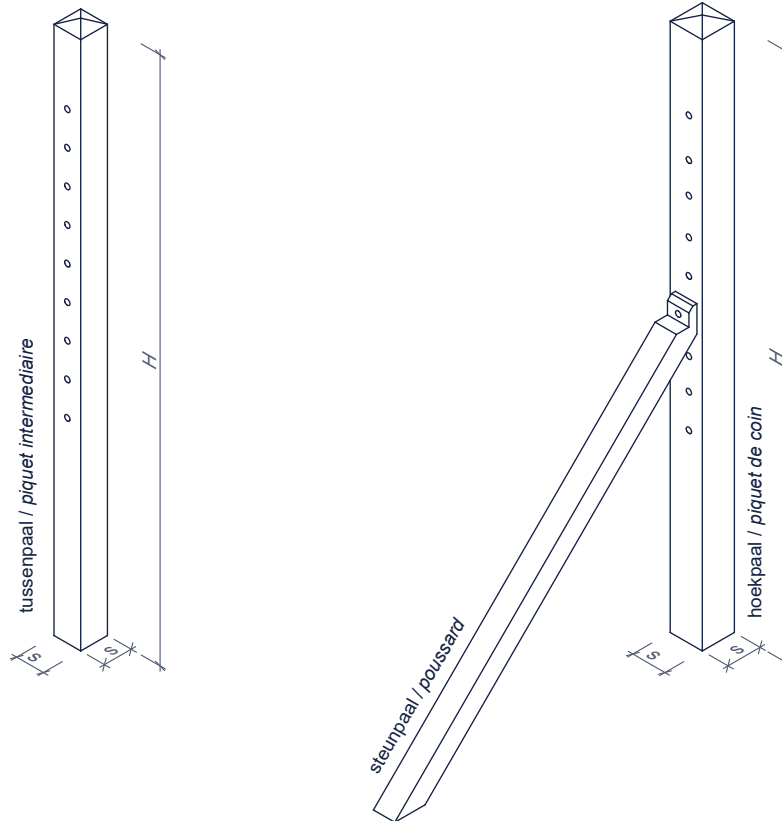

PALEN EN AFSLUITINGEN

PIQUETS ET CLÔTURES

weipalen met ronde kop

piquets pour clôture à fils

CE

 Toepassing:
 Omheinen van eigendommen.

 Application:
 Pour fermer une propriété.

Kenmerken WEIPALEN MET RONDE KOP		Caractéristiques PIQUETS POUR CLÔTURE À FILS	
type	hoogte (H) hauteur (H) (cm)	sectie (s) section (s) (cm)	gewicht (kg/st) poids (kg/pc)
tussenpaal / piquet intermediaire 250 - 17 gaten / trous Ø 12mm 200 - 12 gaten / trous Ø 12mm 150 - 9 gaten / trous Ø 12mm	250 200 160	10 x 10 10 x 10 10 x 10	59 47 38
steunpaal / poussard 200 - 6 gaten / trous Ø 12mm 250 - 7 gaten / trous Ø 12mm	200 250	8 x 10 8 x 10	56 56
hoekpaal / piquet de coin 250 - 17 gaten / trous Ø 12mm	250	12 x 10	87

 afmetingen in cm - wijzigingen voorbehouden
 dimensions en cm - sous réserve de modifications