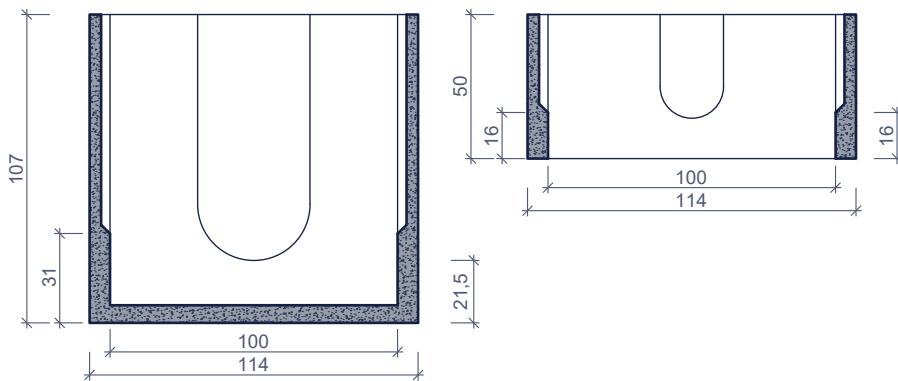

TOEZICHTPUT / OPZETSTUK / DEKSEL CHAMBRE DE VISITE/ REHAUSSE / COUVERCLE

TP_100/114 IE

bovenaanzicht vue de dessus

doorsnede coupe

vooraanzicht vue frontale

Toebehoren in optie:
Accessoires en option:

Deksels 70/70cm
Couvercles 70/70cm

Kenmerken	TP_100/114 IE	Caractéristiques	Principe
in - / uitlaat d1	Ø 39cm/ Ø 22cm	<i>entrée / sortie</i>	<p>Plaatsingsvoorschriften op aanvraag <i>Prescriptions de pose sur demande</i></p>
in - / uitlaat d2	Ø 32cm/ Ø 18cm	<i>tuyau d'attente - aspiration</i>	
hijsslussen	2	<i>points d' ancrage</i>	
buitenafmetingen	114 X 114 X 107	<i>dimensions extérieures</i>	
verkeersbelastingsklasse	A15 (NBN EN 124)	<i>classe de charge de trafic</i>	
omgevingsklasse	EE3 (NBN B 15-001)	<i>classe d'environnement</i>	
milieuklasse	XC4, XF1 (NBN EN 206-1)	<i>classe d' exposition</i>	
druksterkteklasse	C35/45	<i>classe de résistance</i>	

afmetingen in cm - wijzigingen voorbehouden
dimensions en cm - sous réserve de modifications