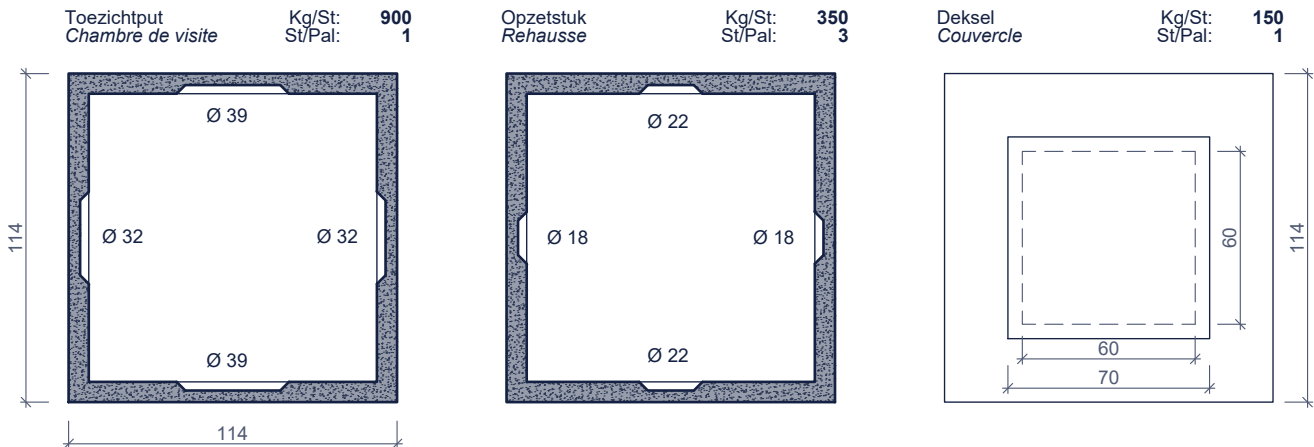

TOEZICHTPUT / OPZETSTUK / DEKSEL CHAMBRE DE VISITE/ REHAUSSE / COUVERCLE

TP_100/114 IE

bovenaanzicht vue de dessus

doorsnede coupe

vooraanzicht vue frontale

Toebehoren in optie:
Accessoires en option:

Deksels 70/70cm
Couvercles 70/70cm

Kenmerken	TP_100/114 IE	Caractéristiques	Principe
in - / uitlaat d1	Ø 39cm/ Ø 22cm	<i>entrée / sortie</i>	<p>Plaatsingsvoorschriften op aanvraag <i>Prescriptions de pose sur demande</i></p>
in - / uitlaat d2	Ø 32cm/ Ø 18cm	<i>tuyau d'attente - aspiration</i>	
hijsslussen	2	<i>points d' ancrage</i>	
buitenafmetingen	114 X 114 X 107	<i>dimensions extérieures</i>	
verkeersbelastingsklasse	A15 (NBN EN 124)	<i>classe de charge de trafic</i>	
omgevingsklasse	EE3 (NBN B 15-001)	<i>classe d'environnement</i>	
milieuklasse	XC4, XF1 (NBN EN 206-1)	<i>classe d' exposition</i>	
druksterkteklasse	C35/45	<i>classe de résistance</i>	

afmetingen in cm - wijzigingen voorbehouden
dimensions en cm - sous réserve de modifications